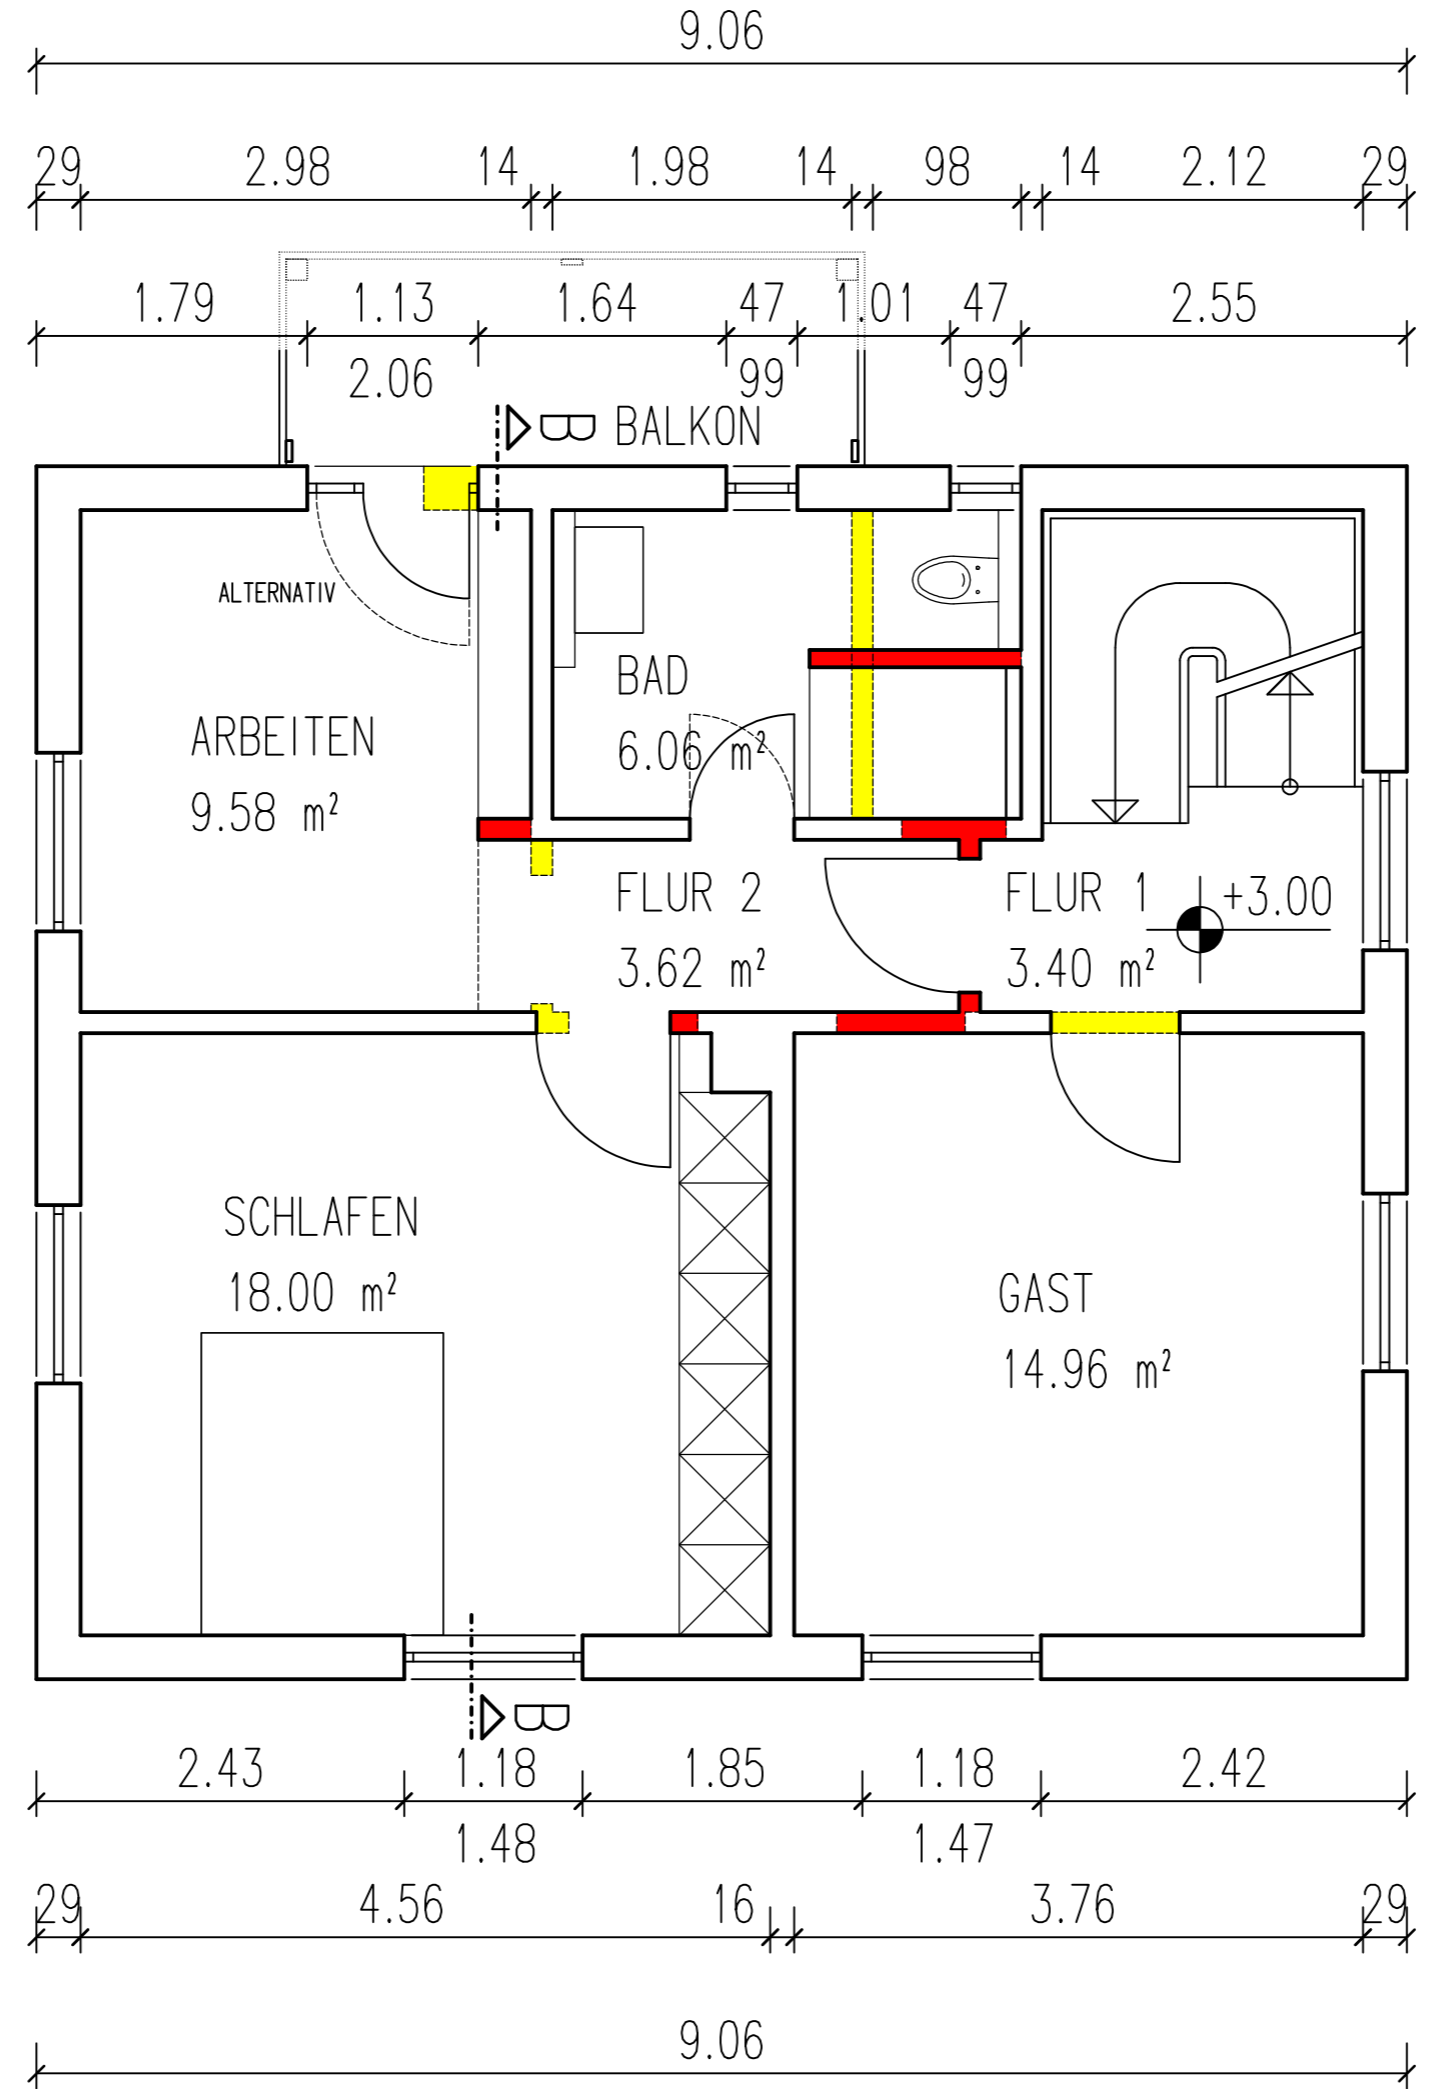

ENTWURF

L E G E N D E	
	BESTAND
	ABBRUCH
	NEU

OBERGESCHOSS

VARIANTE **4**

BV.ZISGEN
 MAINZER STR.12
 BUDENHEIM
 GRUNDRISS OG
 BL.4 M.1:50
 27.11.18