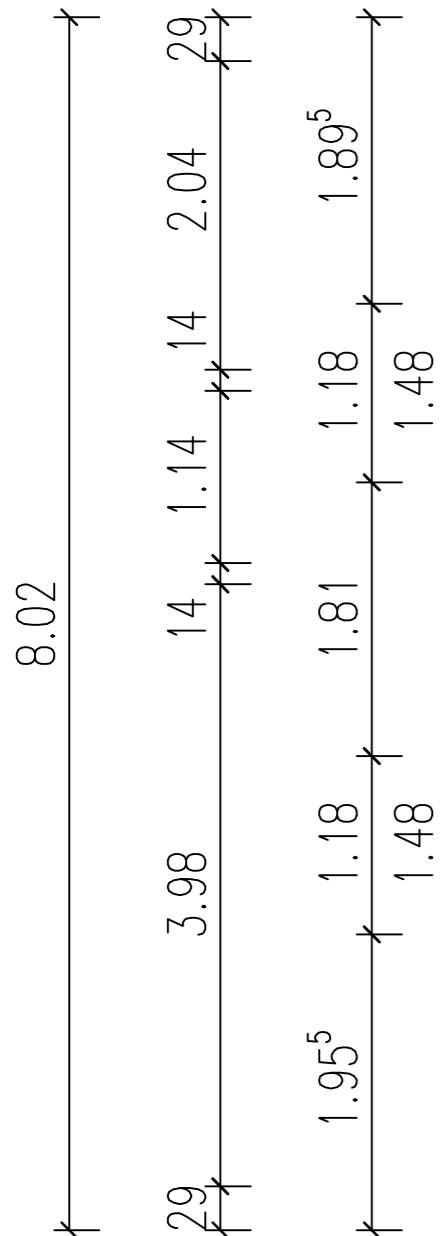

ENTWURF

L E G E N D E	
	BESTAND
	ABBRUCH
	NEU

OBERGESCHOSS

VARIANTE **4**

BV.ZISGEN
 MAINZER STR.12
 BUDENHEIM
 GRUNDRISS OG
 BL.4 M.1:50
 27.11.18