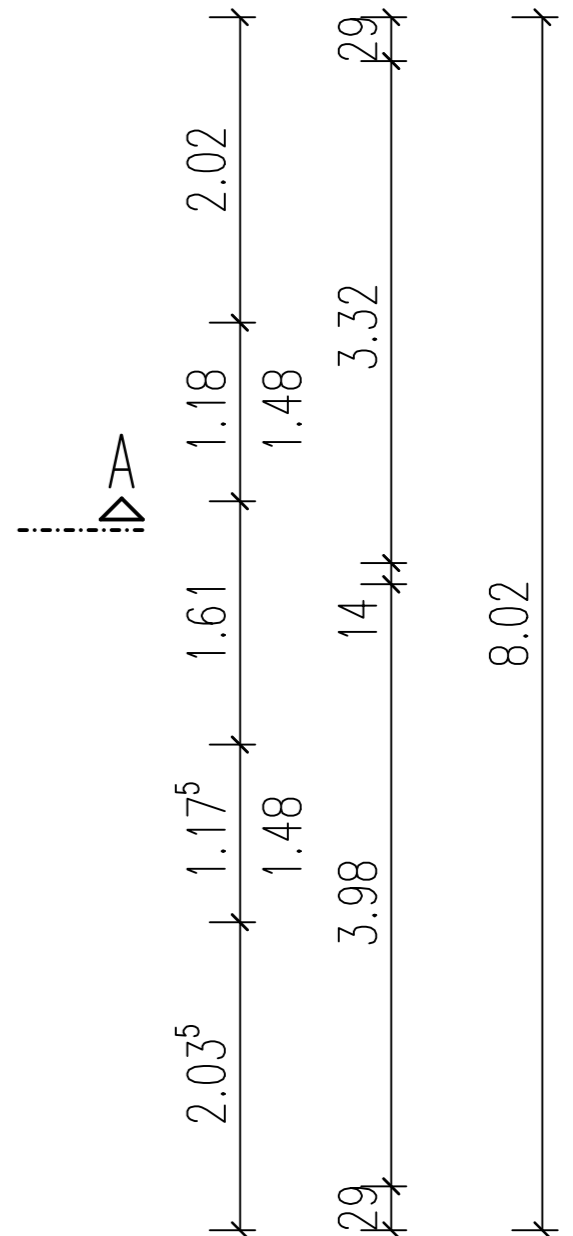

ENTWURF

L E G E N D E	
	BESTAND
	ABBRUCH
	NEU

OBERGESCHOSS

VARIANTE **4**

BV.ZISGEN
 MAINZER STR.12
 BUDENHEIM
 GRUNDRISS OG
 BL.4 M.1:50
 27.11.18